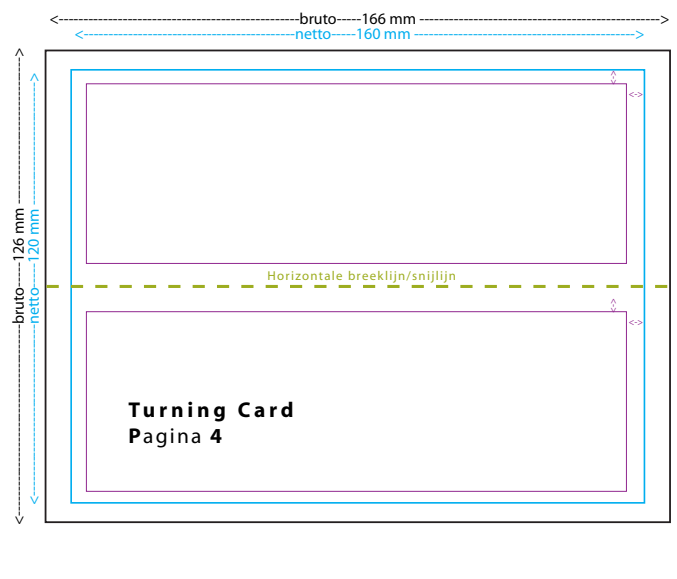

Opmaak specificaties **Turning Card** (uitleg)

Onderstaande lijntekeningen dienen enkel ter illustratie en als uitleg. Deze opmaak specificatie dient dus als extra uitleg bij het opmaken van de bestanden die u op onze website kunt downloaden. De bestanden op onze website zijn in het juiste formaat (incl. afloop) en de hulplijnen/vouwlijnen/snijlijnen staan op de goede plek.

- Dit is het formaat inclusief afloop (afbeeldingen/achtergronden tot aan deze lijn zetten)
- Dit is het uiteindelijke formaat
- Binnen dit kader is de plaatsing van teksten veilig van de rand; 5mm binnen het netto formaat
- Breeklijn/snijlijn
- vouwlijn

Het vouwproces van alle 4 pagina's