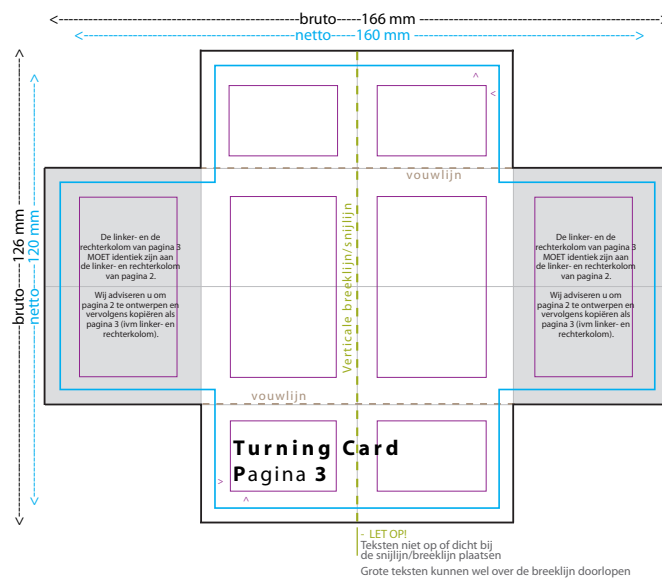

Opmaak specificaties **Turning Card** (uitleg)

Onderstaande lijntekeningen dienen enkel ter illustratie en als uitleg. Deze opmaak specificatie dient dus als extra uitleg bij het opmaken van de bestanden die u op onze website kunt downloaden. De bestanden op onze website zijn in het juiste formaat (incl. afloop) en de hulplijnen/vouwlijnen/snijlijnen staan op de goede plek.

- Dit is het formaat inclusief afloop (afbeeldingen/achtergronden tot aan deze lijn zetten)
- Dit is het uiteindelijke formaat
- Binnen dit kader is de plaatsing van teksten veilig van de rand; 5mm binnen het netto formaat
- Breeklijn/snijlijn
- vouwlijn

Het vouwproces van alle 4 pagina's