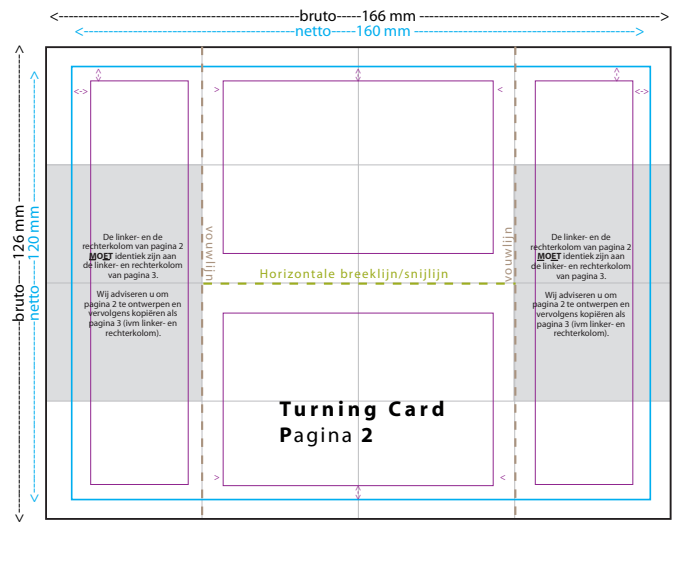

Opmaak specificaties **Turning Card** (uitleg)

Onderstaande lijntekeningen dienen enkel ter illustratie en als uitleg. Deze opmaak specificatie dient dus als extra uitleg bij het opmaken van de bestanden die u op onze website kunt downloaden. De bestanden op onze website zijn in het juiste formaat (incl. afloop) en de hulplijnen/vouwlijnen/snijlijnen staan op de goede plek.

- Dit is het formaat inclusief afloop (afbeeldingen/achtergronden tot aan deze lijn zetten)
- Dit is het uiteindelijke formaat
- Binnen dit kader is de plaatsing van teksten veilig van de rand; 5mm binnen het netto formaat
- Breeklijn/snijlijn
- vouwlijn

Het vouwproces van alle 4 pagina's