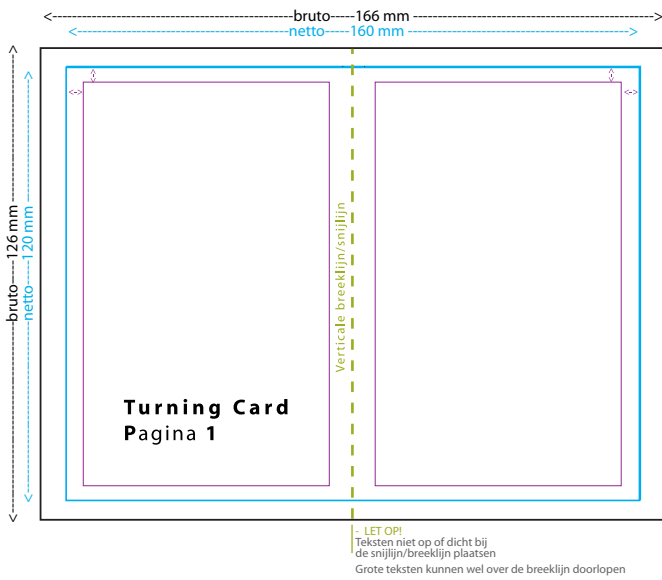

Opmaak specificaties **Turning Card** (uitleg)

Onderstaande lijntekeningen dienen enkel ter illustratie en als uitleg. Deze opmaak specificatie dient dus als extra uitleg bij het opmaken van de bestanden die u op onze website kunt downloaden. De bestanden op onze website zijn in het juiste formaat (incl. afloop) en de hulplijnen/vouwlijnen/snijlijnen staan op de goede plek.

- Dit is het formaat inclusief afloop (afbeeldingen/achtergronden tot aan deze lijn zetten)
- Dit is het uiteindelijke formaat
- Binnen dit kader is de plaatsing van teksten veilig van de rand; 5mm binnen het netto formaat
- Breeklijn/snijlijn
- vouwlijn

Het vouwproces van alle 4 pagina's